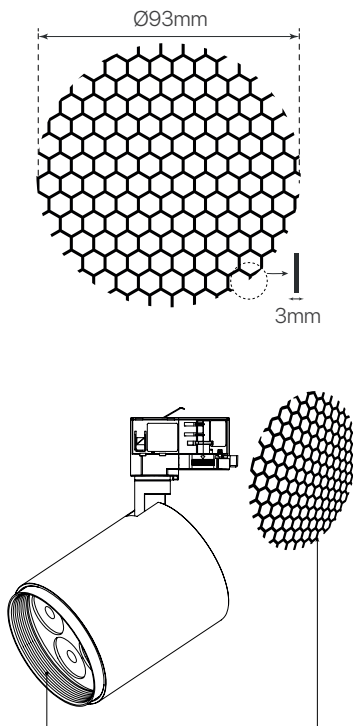

accesorio panel ficha técnica datasheet

ref. 5551349

Nombre / Name	Accesorio panel para Track.concentra
Referencia / Reference	5551349
Materiales / Materials	Aluminio / Aluminum
Difusor / Diffuser	-
Potencia / Power	-
Temperatura de color / Color temperature	-
Flujo luminoso / Luminous flux	-
Dimable / Dimmable	-
Base	-
Ángulo de inclinación / Inclination angle	-
IP	-
IK	-
F.P.	≤16
UGR	-
IRC	-
Chip	-
Driver	-
Vida media (duración) / Average life	-
Clase energética / Energy class	-
Aislamiento eléctrico / Electrical isolation	-
Colores / Colors	Negro / Black
Medida exterior / Product size	Ø93mm x 3mm
Medidas de corte / Cutting measurements	-
Tª (ambiente/trabajo) / Tª (enviroment/work)	-
Input	-
Output	-
Frecuencia / Frequency	-
Peso / Weight	1,6g
Certificados / Certificates	CE
Garantía / Warranty	2 años / 2 years